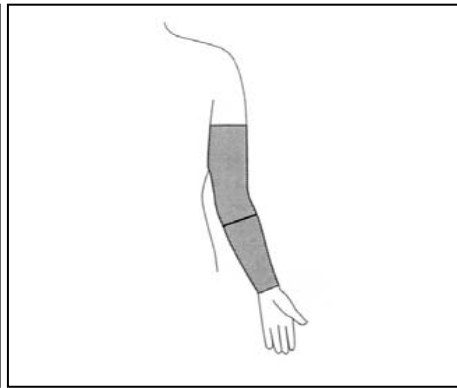

Glove to Wrist

Ref.	Palm Circumference*
INT011	3½"-4" (9-10cm)
INT012	4"-4½" (10-11.5cm)
INT013	4½"-5¼" (11.5-13.5cm)
INT014	5¼"-5¾" (13.5-14.5cm)
INT015	5¾"-6¾" (14.5-17cm)
INT016	6¾"-8½" (17-21.5cm)
INT017	8½"-10" (21.5-25.5cm)

Open Tips or Fastened Tips

Sleeve

Ref.	Forearm Circumference*
INT021	5"-6" (13-15cm)
INT022	6"-7" (15-18cm)
INT023	7"-9" (18-23cm)
INT024	9"-10" (23-25cm)
INT025	10½"-12½" (27-32cm)

Featureless Face Mask

Chin Strap

Ref.	Head Circumference*
INT051	18"-21" (46-53cm)
INT052	21"-23" (53-58cm)
INT053	23"-25" (58-64cm)

Vest With Short Sleeves

Ref.	Chest Circumference*
INT061	17"-20" (43-51cm)
INT062	19"- 22" (48-56cm)
INT063	21"-25" (53-64cm)
INT064	24"-28" (61-71cm)
INT065	26"-32" (68-81cm)
INT066	30"-36" (79-91cm)
INT067	34"-41" (86-104cm)
INT068	38"-45" (96-114cm)