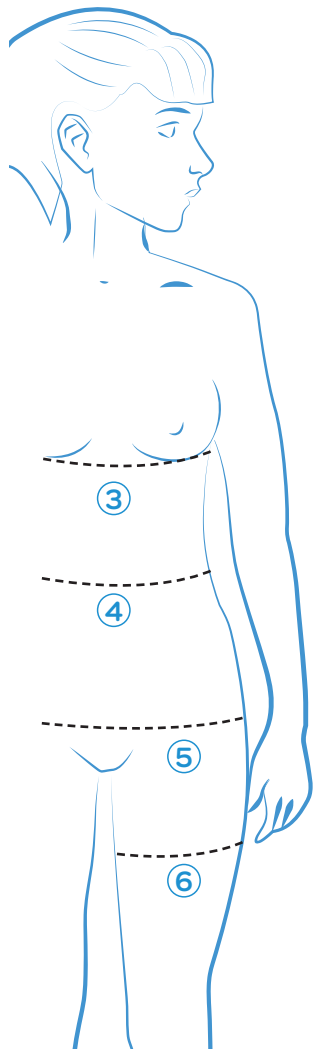

TABLEAU DES MESURES

LIPO-PANTY, SHORT, COMBINÉ

Les tailles indiquées correspondent aux mesures prises AVANT opération.

3 Tour sous-poitrine
Tour du buste sous les seins

4 Tour de taille
Au niveau le plus fin

5 Tour de bassin
Au niveau le plus large,
des hanches au pubis

6 Tour de cuisse
Au niveau le plus large

TAILLES	SOUS-POITRINE (CM) ^③	TAILLE (CM) ^④	BASSIN (CM) ^⑤	CUISSE (CM) ^⑥
1	71 - 75	63 - 67	83 - 88	44 - 49
2	76 - 80	68 - 72	89 - 93	50 - 55
3	81 - 85	73 - 77	94 - 99	55 - 59
4	86 - 90	78 - 82	100 - 105	59 - 62
4+	91 - 95	83 - 87	106 - 112	63 - 67
5	96 - 100	88 - 92	113 - 119	68 - 72
6	101 - 108	93 - 100	120 - 130	73 - 77
7	109 - 113	101 - 108	131 - 141	78 - 82

Des tailles supérieures peuvent être réalisées sur-mesure

Produits concernés :

S/001, S/002, S/003, S/004, S/018, S019

EC/001, EC/002, EC/002-H, EC/003, EC/004,
EC/005, EC/006, EC/008, EC/009, EC/010, EC/017,
EC/018, EC/034, EC/034-H, EC/035, EC/035-H