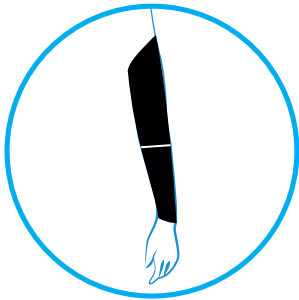

xxx : color in product reference  
 Black : 111 - Beige : 333

INTERIM GLOVE  
TO WRIST

REF.	SIZE	PALM CIRCUMFERENCE
BI011-xxxTE-0NR	T1	9 - 10 cm
BI012-xxxTG-0NR	T2	10 - 11,5 cm
BI013-xxxTI-0NR	T3	11,5- 13,5 cm
BI014-xxxTK-0NR	T4	13,5 - 14,5 cm
BI015-xxxTM-0NR	T5	14,5 - 17 cm
BI016-xxxTO-0NR	T6	17 - 21,5 cm
BI017-xxxTQ-0NR	T7	21,5 - 25,5 cm
BI018-xxxTS-0NR	T8	25,5 - 29,5 cm
BI019-xxxTT-0NR	T9	29,5 - 33,5 cm

INTERIM ARM SLEEVE

REF.	SIZE	WIDEST CIRCUMFERENCE
BI021-xxxTE-0NR	T1	13 - 15 cm
BI022-xxxTG-0NR	T2	15 - 18 cm
BI023-xxxTI-0NR	T3	18 - 23 cm
BI024-xxxTK-0NR	T4	23 - 25 cm
BI025-xxxTM-0NR	T5	27 - 32 cm

INTERIM FACE  
MASK